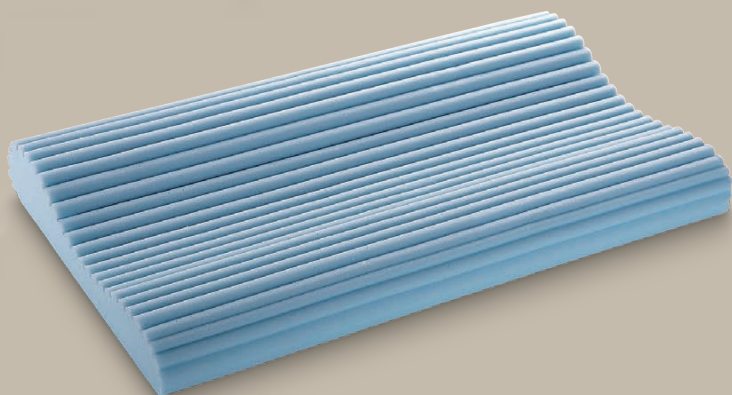

# MEMORY AIR SENSE

Memory Foam

Il guanciale auto modellante in **Memory Foam Air Sense** ha la capacità di adattarsi, grazie al calore, alla forma della testa, del collo e delle spalle, offrendo una portanza più armonica e completa.

## MITHOS

**fodera sfoderabile stretch SILVER**  
lavabile a 60°  
anima rivestita con sottofodera in misto cotone lavabile a 30°

**struttura CLASSICA**  
consigliato per chi dorme in posizione

DI LATO DI SCHIENA

## VITAS

**fodera sfoderabile stretch SILVER**  
lavabile a 60°  
anima rivestita con sottofodera in misto cotone lavabile a 30°

**struttura ANATOMICA**  
consigliato per chi dorme in posizione

DI LATO DI SCHIENA

## PLANOS

**fodera sfoderabile stretch SILVER**  
lavabile a 60°  
anima rivestita con sottofodera in misto cotone lavabile a 30°

**struttura ERGONOMICA**  
consigliato per chi dorme in posizione

DI LATO DI SCHIENA DI PANCIA