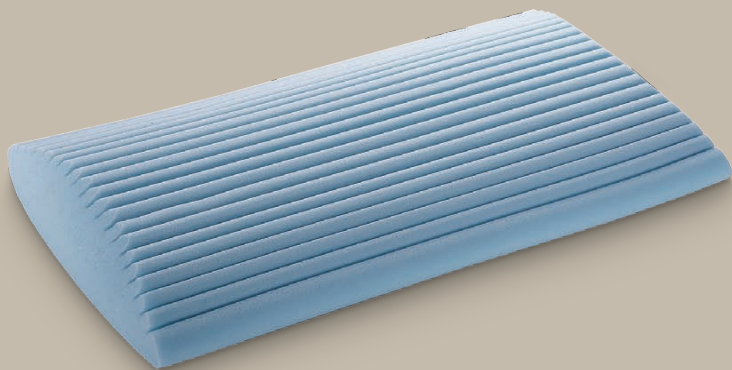

# MEMORY AIR SENSE

Memory Foam

Il guanciale auto modellante in **Memory Foam Air Sense** ha la capacità di adattarsi, grazie al calore, alla forma della testa, del collo e delle spalle, offrendo una portanza più armonica e completa.

La lavorazione **Air Sense**, con struttura a cella aperta, offre un'eccezionale traspirabilità, un riciclo dell'aria costante all'interno del cuscino per un riposo morbido ed igienico, sempre asciutto e fresco.

## MITHOS

**fodera sfoderabile stretch SILVER**  
lavabile a 60°  
anima rivestita con sottofodera in misto cotone lavabile a 30°

**struttura CLASSICA**  
consigliato per chi dorme in posizione

DI LATO DI SCHIENA

## PLANOS

**fodera sfoderabile stretch SILVER**  
lavabile a 60°  
anima rivestita con sottofodera in misto cotone lavabile a 30°

**struttura ERGONOMICA**  
consigliato per chi dorme in posizione

DI LATO DI SCHIENA DI PANCIA