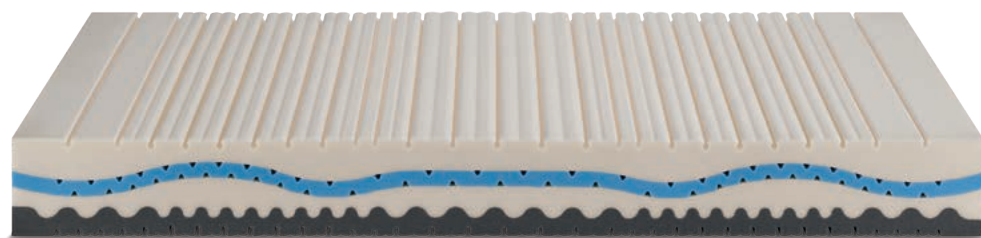

PLAZA

CATAS
COMPRESIONE CORPOREA
CORRETTA

WATER FOAM SAGOMATO
A 5 ZONE DIFFERENZIATE

INSERTO ERGONOMICO
IN WATER FOAM
CON CANALI DI AERAZIONE

WATER FOAM SAGOMATO
A 5 ZONE DIFFERENZIATE

MAGLINA INTERNA
IDEA CARBON

RETI CONSIGLIATE

PORTANZA MATERASSO

60-90 kg

50 60 70 80 90 100 110 120

COMFORT

ACCOGLIENTE-MEDIO

A M S ST

PORTANZA MATERASSO

VERSIONE
SFODERABILE
CLASSIC
cerniera su tutti i lati
4 maniglie

rivestimento SILVER COOLMAX

RIVESTIMENTI DISPONIBILI

AIR FRESH

SLIM

BIOCERAMIC RESISTEX
SILVER COOLMAX
THERMIC TENCEL
CACHEMIRE
BIO COTONE

↑
MATERASSO FINITO
25 cm
circa
↓

VERSIONE
SFODERABILE
CHARME
cerniera su tutti i lati
4 maniglie

rivestimento SILVER COOLMAX

RIVESTIMENTI DISPONIBILI

BIOCERAMIC RESISTEX
SILVER COOLMAX
THERMIC TENCEL
CACHEMIRE
BIO COTONE