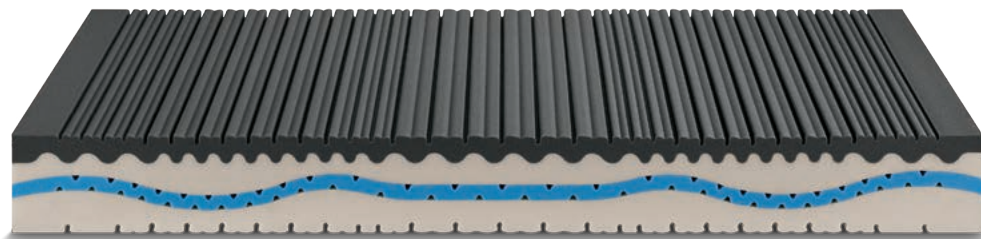

PLAZA

CATAS
COMPRESIONE CORPOREA
CORRETTA

WATER FOAM SAGOMATO
A 5 ZONE DIFFERENZIATE

INSERTO ERGONOMICO
IN WATER FOAM
CON CANALI DI AERAZIONE

WATER FOAM SAGOMATO
A 5 ZONE DIFFERENZIATE

MAGLINA INTERNA
IDEA CARBON

RETI CONSIGLIATE

PORTANZA MATERASSO

60-90 kg

50 60 70 80 90 100 110 120

COMFORT

ACCOGLIENTE-MEDIO

A M S ST

PORTANZA MATERASSO

VERSIONE
SFODERABILE
CLASSIC
cerniera su tutti i lati
4 maniglie

rivestimento SILVER COOLMAX

RIVESTIMENTI DISPONIBILI

AIR FRESH

SLIM

BIOCERAMIC RESISTEX
SILVER COOLMAX
THERMIC TENCEL
CACHEMIRE
BIO COTONE

↑
MATERASSO FINITO
25 cm
circa
↓

VERSIONE
SFODERABILE
CHARME
cerniera su tutti i lati
4 maniglie

rivestimento SILVER COOLMAX

RIVESTIMENTI DISPONIBILI

BIOCERAMIC RESISTEX
SILVER COOLMAX
THERMIC TENCEL
CACHEMIRE
BIO COTONE