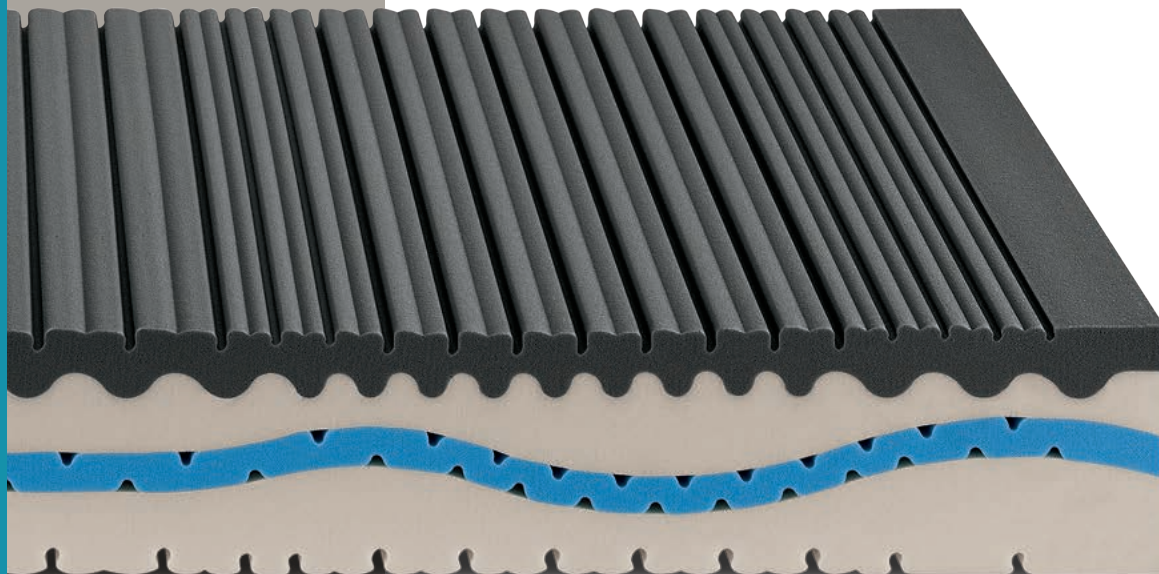

PLAZA

CATAS
COMPRESIONE CORPOREA
CORRETTA

WATER FOAM SAGOMATO
A 5 ZONE DIFFERENZIATE

INSERTO ERGONOMICO
IN WATER FOAM
CON CANALI DI AERAZIONE

WATER FOAM SAGOMATO
A 5 ZONE DIFFERENZIATE

MAGLINA INTERNA
IDEA CARBON

70-100 kg

50 60 70 80 90 100 110 120

COMFORT

MEDIO-SOSTENUTO

A M S ST

■ ottimo ■ buono ■ non consigliato

21 cm
circa

↑
MATERASSO FINITO
25 cm
circa
↓

VERSIONE
SFODERABILE
CLASSIC
cerniera su tutti i lati
4 maniglie

rivestimento SILVER COOLMAX

RIVESTIMENTI DISPONIBILI

AIR FRESH

SLIM

BIOCERAMIC RESISTEX
SILVER COOLMAX
THERMIC TENCEL
CACHEMIRE
BIO COTONE

↑
MATERASSO FINITO
25 cm
circa
↓

VERSIONE
SFODERABILE
CHARME
cerniera su tutti i lati
4 maniglie

rivestimento SILVER COOLMAX

RIVESTIMENTI DISPONIBILI

BIOCERAMIC RESISTEX
SILVER COOLMAX
THERMIC TENCEL
CACHEMIRE
BIO COTONE