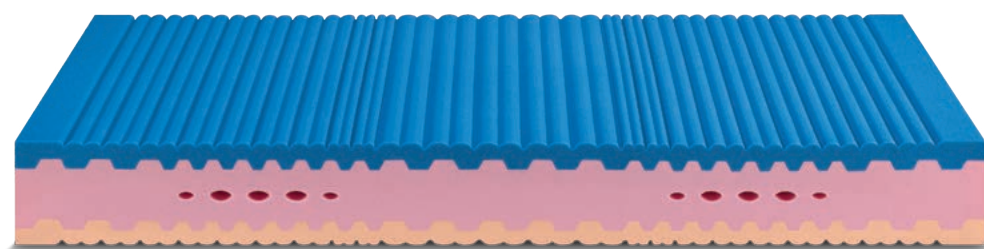

Memory Foam

MAGIC

CATAS
COMPRESSIONE CORPOREA
CORRETTA

MEMORY FOAM BREEZE
SAGOMATO A 5 ZONE
DIFFERENZIATE

WATER FOAM
CON CANALI TRASVERSALI
DI ACCOGLIENZA
E AERAZIONE

WATER FOAM SAGOMATO
A 5 ZONE DIFFERENZIATE

MAGLINA INTERNA
IDEA CARBON

PORTANZA MATERASSO
70-100 kg

50	60	70	80	90	100	110	120
----	----	----	----	----	-----	-----	-----

■ ottimo ■ buono ■ non consigliato

COMFORT

MEDIO-SOSTENUTO

A	M	S	ST
---	---	---	----

RETI CONSIGLIATE

MEMORY FOAM
BREEZE
4/6 cm

21 cm
circa

↑
MATERASSO FINITO
25 cm
circa
↓

VERSIONE
SFODERABILE
CLASSIC
cerniera su tutti i lati
4 maniglie

rivestimento BIO COTONE

RIVESTIMENTI DISPONIBILI

AIR FRESH

SLIM

BIOCERAMIC RESISTEX
SILVER COOLMAX
THERMIC TENCEL
CACHEMIRE
BIO COTONE

↑
MATERASSO FINITO
25 cm
circa
↓

VERSIONE
SFODERABILE
CHARME
cerniera su tutti i lati
4 maniglie

rivestimento BIO COTONE

RIVESTIMENTI DISPONIBILI