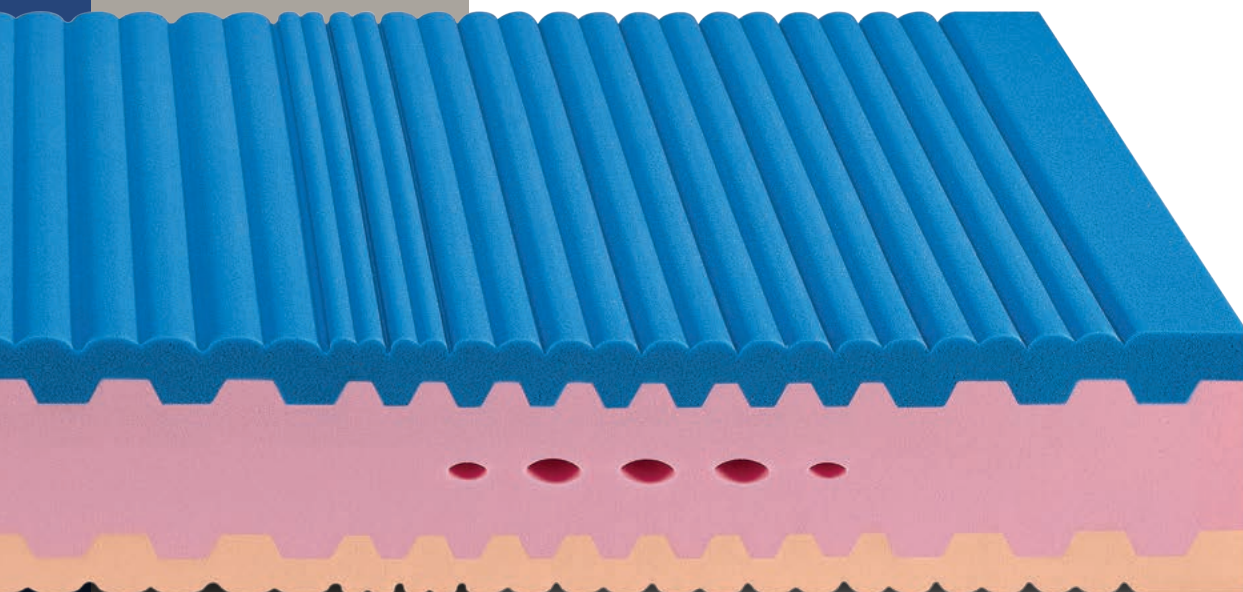

Memory Foam

MAGIC

CATAS
COMPRESSIONE CORPOREA
CORRETTA

MEMORY FOAM BREEZE
SAGOMATO A 5 ZONE
DIFFERENZIATE

WATER FOAM
CON CANALI TRASVERSALI
DI ACCOGLIENZA
E AERAZIONE

WATER FOAM SAGOMATO
A 5 ZONE DIFFERENZIATE

MAGLINA INTERNA
IDEA CARBON

PORTANZA MATERASSO
70-100 kg

50	60	70	80	90	100	110	120
----	----	----	----	----	-----	-----	-----

■ ottimo ■ buono ■ non consigliato

COMFORT

MEDIO-SOSTENUTO

A	M	S	ST
---	---	---	----

RETI CONSIGLIATE

MEMORY FOAM
BREEZE
4/6 cm

21 cm
circa

↑
MATERASSO FINITO
25 cm
circa
↓

VERSIONE
SFODERABILE
CLASSIC
cerniera su tutti i lati
4 maniglie

rivestimento BIO COTONE

RIVESTIMENTI DISPONIBILI

AIR FRESH

SLIM

BIOCERAMIC RESISTEX
SILVER COOLMAX
THERMIC TENCEL
CACHEMIRE
BIO COTONE

↑
MATERASSO FINITO
25 cm
circa
↓

VERSIONE
SFODERABILE
CHARME
cerniera su tutti i lati
4 maniglie

rivestimento BIO COTONE

RIVESTIMENTI DISPONIBILI