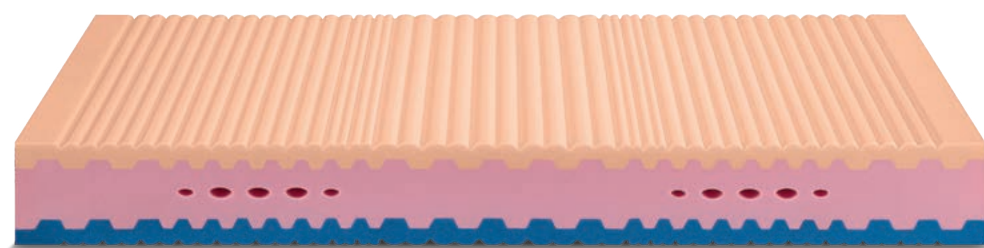

Memory Foam

MAGIC

CATAS
COMPRESSIONE CORPOREA
CORRETTA

MEMORY FOAM BREEZE
SAGOMATO A 5 ZONE
DIFFERENZIATE

WATER FOAM
CON CANALI TRASVERSALI
DI ACCOGLIENZA
E AERAZIONE

WATER FOAM SAGOMATO
A 5 ZONE DIFFERENZIATE

MAGLINA INTERNA
IDEA CARBON

PORTANZA MATERASSO
70-100 kg

50	60	70	80	90	100	110	120
----	----	----	----	----	-----	-----	-----

■ ottimo ■ buono ■ non consigliato

COMFORT

MEDIO-SOSTENUTO

A	M	S	ST
---	---	---	----

RETI CONSIGLIATE

MEMORY FOAM
BREEZE
4/6 cm

21 cm
circa

↑
MATERASSO FINITO
25 cm
circa
↓

VERSIONE
SFODERABILE
CLASSIC
cerniera su tutti i lati
4 maniglie

rivestimento BIO COTONE

RIVESTIMENTI DISPONIBILI

AIR FRESH

SLIM

BIOCERAMIC RESISTEX
SILVER COOLMAX
THERMIC TENCEL
CACHEMIRE
BIO COTONE

↑
MATERASSO FINITO
25 cm
circa
↓

VERSIONE
SFODERABILE
CHARME
cerniera su tutti i lati
4 maniglie

rivestimento BIO COTONE

RIVESTIMENTI DISPONIBILI