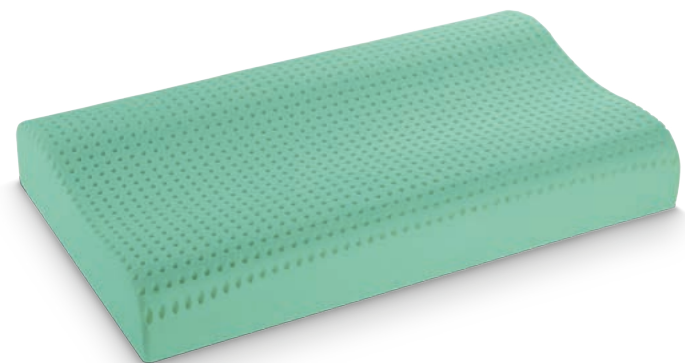

GUANCIALI MEMORY GREEN

Guanciali in **Memory Foam Green** dalle esclusive proprietà rigeneranti. Si adattano perfettamente alla forma della testa, del collo e delle spalle, garantendo un'ottima traspirazione. Al comfort del **Memory Foam** si aggiungono gli effetti benefici delle particelle con essenza di **Aloe Vera** che, al contatto con la pelle, apportano funzioni benefiche rinfrescanti, lenitive, idratanti e antibatteriche.

Memory Foam

CLASSICO

FODERA SFODERABILE
STRETCH
lavabile a 60°

STRUTTURA
CLASSICA
consigliato per chi dorme
in posizione

MEMORY GREEN CLASSICO	H
73 x 43 x 12 cm	12

Fodera compresa.
Confezione in borsa.

MEMORY FOAM
GREEN

FODERA SFODERABILE
STRETCH

ANATOMICO

FODERA SFODERABILE
STRETCH
lavabile a 60°

STRUTTURA
ANATOMICA
consigliato per chi dorme
in posizione

MEMORY GREEN ANATOMICO	H
73 x 43 x 9-7-11 cm	11

Fodera compresa.
Confezione in borsa.

COME SCEGLIERE IL GUANCIALE CORRETTO

PER CHI DORME DI LATO
Consigliamo un guanciale prevalentemente alto che sostenga bene il collo.

PER CHI DORME SUPINO
Consigliamo un guanciale di altezza media che accolga il capo in modo corretto.