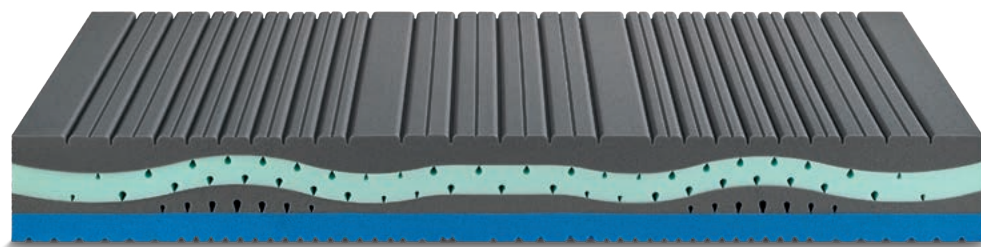

Memory Foam

FYSIOFORM SOFT

CATAS
COMPRESSIONE CORPOREA
CORRETTA

MEMORY FOAM BREEZE
SCAVATO A 5 ZONE
DIFFERENZIATE

WATER FOAM CON
CANALI DI ACCOGLIENZA
E AERAZIONE

INSERTO ERGONOMICO
SAGOMATO IN WATER
FOAM CON CANALI DI
AERAZIONE

WATER FOAM SAGOMATO
A 7 ZONE DIFFERENZIATE

MAGLINA INTERNA
IDEA CARBON

RETI CONSIGLIATE

FISSA

ATP

MOTORE

PORTANZA MATERASSO

60-90 kg

VERSIONE
SFODERABILE
CLASSIC
cerniera su tutti i lati
4 maniglie

rivestimento THERMIC TENCEL

RIVESTIMENTI DISPONIBILI

AIR FRESH

SLIM

BIOCERAMIC RESISTEX
SILVER COOLMAX
THERMIC TENCEL
CACHEMIRE
BIO COTONE

↑
MATERASSO FINITO
26 cm
circa
↓

VERSIONE
SFODERABILE
CHARME
cerniera su tutti i lati
4 maniglie

rivestimento THERMIC TENCEL

RIVESTIMENTI DISPONIBILI

BIOCERAMIC RESISTEX
SILVER COOLMAX
THERMIC TENCEL
CACHEMIRE
BIO COTONE