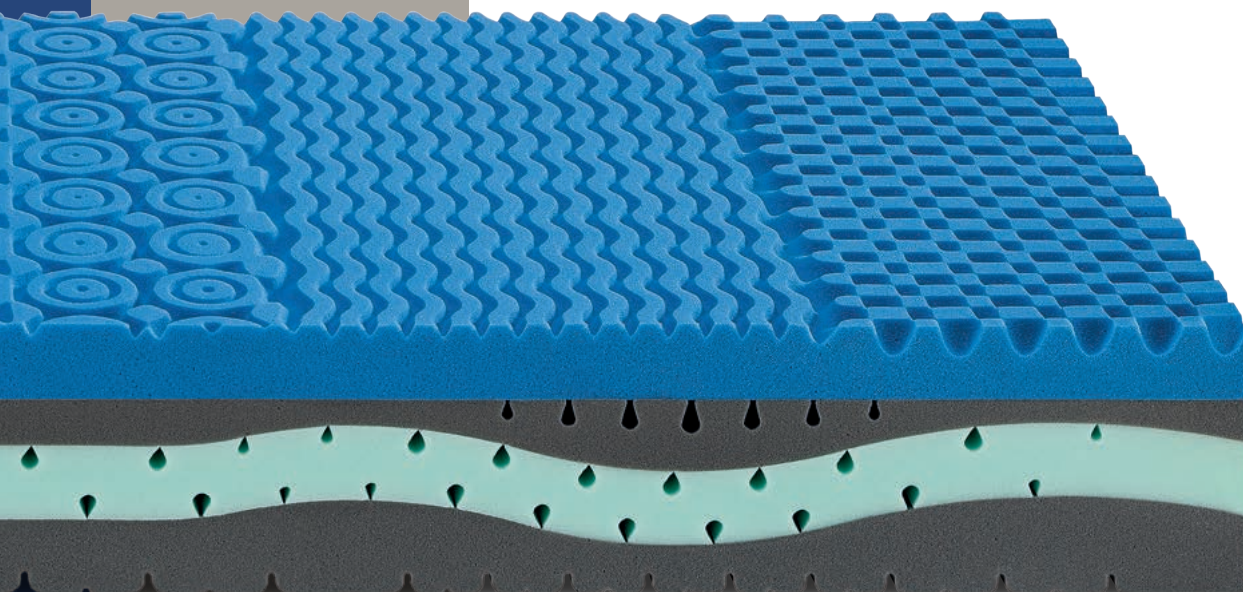

Memory Foam

FYSIOFORM SOFT

CATAS
COMPRESSIONE CORPOREA
CORRETTA

MEMORY FOAM BREEZE
SCAVATO A 5 ZONE
DIFFERENZIATE

WATER FOAM CON
CANALI DI ACCOGLIENZA
E AERAZIONE

INSERTO ERGONOMICO
SAGOMATO IN WATER
FOAM CON CANALI DI
AERAZIONE

WATER FOAM SAGOMATO
A 7 ZONE DIFFERENZIATE

MAGLINA INTERNA
IDEA CARBON

RETI CONSIGLIATE

FISSA

ATP

MOTORE

PORTANZA MATERASSO

60-90 kg

50	60	70	80	90	100	110	120
----	----	----	----	----	-----	-----	-----

■ ottimo ■ buono ■ non consigliato

COMFORT

ACCOGLIENTE-MEDIO

A	M	S	ST
---	---	---	----

MEMORY FOAM
BREEZE
6 cm

22 cm
circa

↑
MATERASSO FINITO
26 cm
circa
↓

VERSIONE
SFODERABILE
CLASSIC
cerniera su tutti i lati
4 maniglie

rivestimento THERMIC TENCEL

RIVESTIMENTI DISPONIBILI

AIR FRESH

SLIM

BIOCERAMIC RESISTEX
SILVER COOLMAX
THERMIC TENCEL
CACHEMIRE
BIO COTONE

↑
MATERASSO FINITO
26 cm
circa
↓