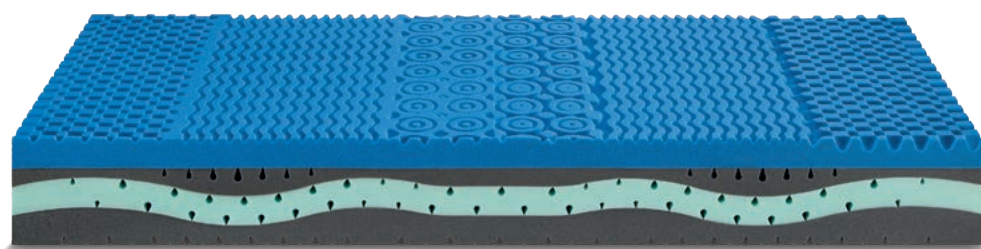

Memory Foam

FYSIOFORM SOFT

CATAS
COMPRESSIONE CORPOREA
CORRETTA

MEMORY FOAM BREEZE
SCAVATO A 5 ZONE
DIFFERENZIATE

WATER FOAM CON
CANALI DI ACCOGLIENZA
E AERAZIONE

INSERTO ERGONOMICO
SAGOMATO IN WATER
FOAM CON CANALI DI
AERAZIONE

WATER FOAM SAGOMATO
A 7 ZONE DIFFERENZIATE

MAGLINA INTERNA
IDEA CARBON

RETI CONSIGLIATE

FISSA

ATP

MOTORE

PORTANZA MATERASSO

60-90 kg

50	60	70	80	90	100	110	120
----	----	----	----	----	-----	-----	-----

■ ottimo ■ buono ■ non consigliato

COMFORT

ACCOGLIENTE-MEDIO

A	M	S	ST
---	---	---	----

MEMORY FOAM
BREEZE
6 cm

22 cm
circa

↑
MATERASSO FINITO
26 cm
circa
↓

VERSIONE
SFODERABILE
CLASSIC
cerniera su tutti i lati
4 maniglie

rivestimento THERMIC TENCEL

RIVESTIMENTI DISPONIBILI

AIR FRESH

SLIM

BIOCERAMIC RESISTEX
SILVER COOLMAX
THERMIC TENCEL
CACHEMIRE
BIO COTONE

↑
MATERASSO FINITO
26 cm
circa
↓