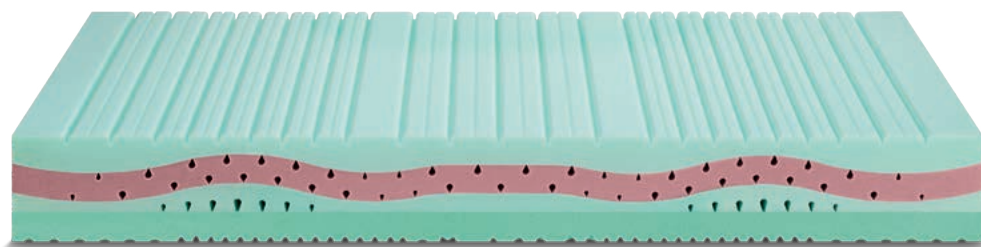

Memory Foam

FYSIOFORM FIRM

CATAS
COMPRESSIONE CORPOREA
CORRETTA

MEMORY FOAM GREEN
SCAVATO A 5 ZONE
DIFFERENZIATE

WATER FOAM CON
CANALI DI ACCOGLIENZA
E AERAZIONE

INSERTO ERGONOMICO
SAGOMATO IN WATER
FOAM CON CANALI DI
AERAZIONE

WATER FOAM SAGOMATO
A 7 ZONE DIFFERENZIATE

MAGLINA INTERNA
IDEA CARBON

RETI CONSIGLIATE

PORTANZA MATERASSO

80-110 kg

50	60	70	80	90	100	110	120
----	----	----	----	----	-----	-----	-----

■ ottimo ■ buono ■ non consigliato

VERSIONE
SFODERABILE
CLASSIC
cerniera su tutti i lati
4 maniglie

rivestimento THERMIC TENCEL

RIVESTIMENTI DISPONIBILI

AIR FRESH

SLIM

BIOCERAMIC RESISTEX
SILVER COOLMAX
THERMIC TENCEL
CACHEMIRE
BIO COTONE

↑
MATERASSO FINITO
26 cm
circa
↓

VERSIONE
SFODERABILE
CHARME
cerniera su tutti i lati
4 maniglie

rivestimento THERMIC TENCEL

RIVESTIMENTI DISPONIBILI

BIOCERAMIC RESISTEX
SILVER COOLMAX
THERMIC TENCEL
CACHEMIRE
BIO COTONE