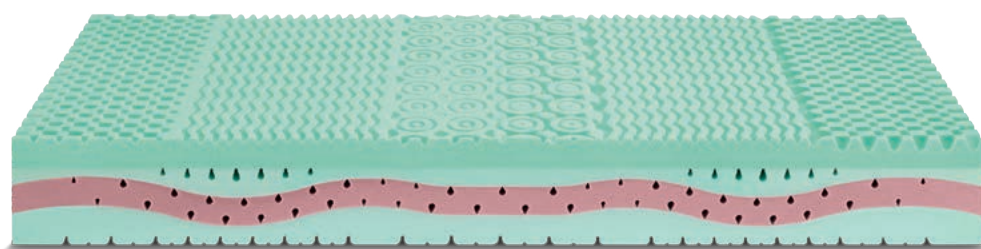

Memory Foam

FYSIOFORM FIRM

CATAS
COMPRESSIONE CORPOREA
CORRETTA

MEMORY FOAM GREEN
SCAVATO A 5 ZONE
DIFFERENZIATE

WATER FOAM CON
CANALI DI ACCOGLIENZA
E AERAZIONE

INSERTO ERGONOMICO
SAGOMATO IN WATER
FOAM CON CANALI DI
AERAZIONE

WATER FOAM SAGOMATO
A 7 ZONE DIFFERENZIATE

MAGLINA INTERNA
IDEA CARBON

RETI CONSIGLIATE

PORTANZA MATERASSO

80-110 kg

50	60	70	80	90	100	110	120
----	----	----	----	----	-----	-----	-----

■ ottimo ■ buono ■ non consigliato

COMFORT

SOSTENUTO

A	M	S	ST
---	---	----------	----

MEMORY FOAM
GREEN

6 cm

22 cm

circa

↑
MATERASSO FINITO
26 cm
circa
↓

VERSIONE
SFODERABILE
CLASSIC
cerniera su tutti i lati
4 maniglie

rivestimento THERMIC TENCEL

RIVESTIMENTI DISPONIBILI

AIR FRESH

SLIM

BIOCERAMIC RESISTEX
SILVER COOLMAX
THERMIC TENCEL
CACHEMIRE
BIO COTONE

↑
MATERASSO FINITO
26 cm
circa
↓