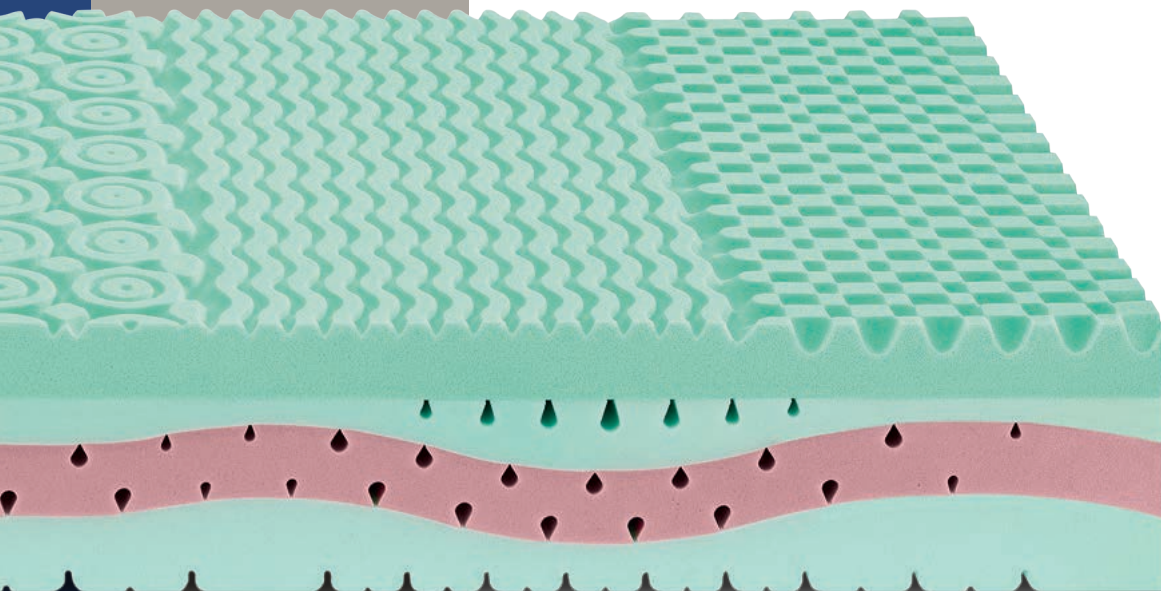

Memory Foam

FYSIOFORM FIRM

CATAS
COMPRESSIONE CORPOREA
CORRETTA

MEMORY FOAM GREEN
SCAVATO A 5 ZONE
DIFFERENZIATE

WATER FOAM CON
CANALI DI ACCOGLIENZA
E AERAZIONE

INSERTO ERGONOMICO
SAGOMATO IN WATER
FOAM CON CANALI DI
AERAZIONE

WATER FOAM SAGOMATO
A 7 ZONE DIFFERENZIATE

MAGLINA INTERNA
IDEA CARBON

RETI CONSIGLIATE

PORTANZA MATERASSO

80-110 kg

50	60	70	80	90	100	110	120
----	----	----	----	----	-----	-----	-----

■ ottimo ■ buono ■ non consigliato

COMFORT

SOSTENUTO

A	M	S	ST
---	---	----------	----

MEMORY FOAM
GREEN

6 cm

22 cm

circa

↑
MATERASSO FINITO
26 cm
circa
↓

VERSIONE
SFODERABILE
CLASSIC
cerniera su tutti i lati
4 maniglie

rivestimento THERMIC TENCEL

RIVESTIMENTI DISPONIBILI

AIR FRESH

SLIM

BIOCERAMIC RESISTEX
SILVER COOLMAX
THERMIC TENCEL
CACHEMIRE
BIO COTONE

↑
MATERASSO FINITO
26 cm
circa
↓