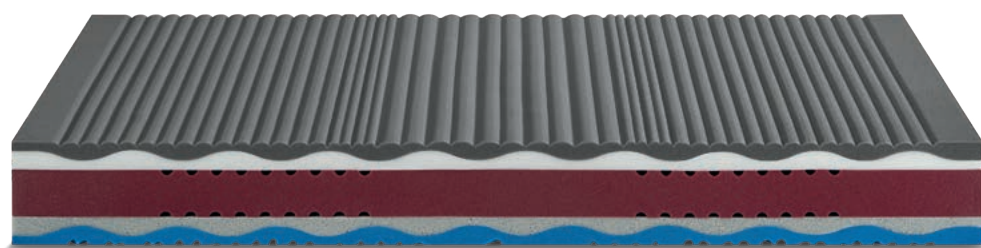

Memory Foam

FIVE

CATAS
COMPRESSIONE CORPOREA
CORRETTA

MEMORY FOAM BREEZE
SCAVATO A
7 ZONE DIFFERENZIATE

MEMORY FOAM AIR
SAGOMATO AD ONDA

WATER FOAM CON
CANALI DI ACCOGLIENZA
E AERAZIONE

WATER FOAM SAGOMATO
A 5 ZONE DIFFERENZIATE

MAGLINA INTERNA
IDEA CARBON

RETI CONSIGLIATE

FISSA

ATP

MOTORE

PORTANZA MATERASSO

60-90 kg

50	60	70	80	90	100	110	120
----	----	----	----	----	-----	-----	-----

■ ottimo ■ buono ■ non consigliato

COMFORT

ACCOGLIENTE-MEDIO

A	M	S	ST
---	---	---	----

MEMORY FOAM
BREEZE + AIR
6 cm

22 cm

circa

↑
MATERASSO FINITO
26 cm
circa
↓

VERSIONE
SFODERABILE
CLASSIC
cerniera su tutti i lati
4 maniglie

rivestimento SILVER COOLMAX

RIVESTIMENTI DISPONIBILI

AIR FRESH

SLIM

BIOCERAMIC RESISTEX
SILVER COOLMAX
THERMIC TENCEL
CACHEMIRE
BIO COTONE

↑
MATERASSO FINITO
26 cm
circa
↓