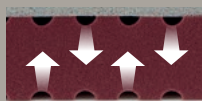

Memory Foam

FIVE

CATAS
COMPRESSIONE CORPOREA
CORRETTA

MEMORY FOAM BREEZE
SCAVATO A
7 ZONE DIFFERENZIATE

MEMORY FOAM AIR
SAGOMATO AD ONDA

WATER FOAM CON
CANALI DI ACCOGLIENZA
E AERAZIONE

WATER FOAM SAGOMATO
A 5 ZONE DIFFERENZIATE

■ ottimo ■ buono ■ non consigliato

COMFORT

ACCOGLIENTE-MEDIO

A	M	S	ST
---	---	---	----

MEMORY FOAM
BREEZE + AIR
6 cm

22 cm

circa

↑
MATERASSO FINITO
26 cm
circa
↓

VERSIONE
SFODERABILE
CLASSIC
cerniera su tutti i lati
4 maniglie

rivestimento SILVER COOLMAX

RIVESTIMENTI DISPONIBILI

AIR FRESH

SLIM

BIOCERAMIC RESISTEX
SILVER COOLMAX
THERMIC TENCEL
CACHEMIRE
BIO COTONE

↑
MATERASSO FINITO
26 cm
circa
↓

VERSIONE
SFODERABILE
CHARME
cerniera su tutti i lati
4 maniglie

rivestimento SILVER COOLMAX

RIVESTIMENTI DISPONIBILI

BIOCERAMIC RESISTEX
SILVER COOLMAX
THERMIC TENCEL
CACHEMIRE
BIO COTONE