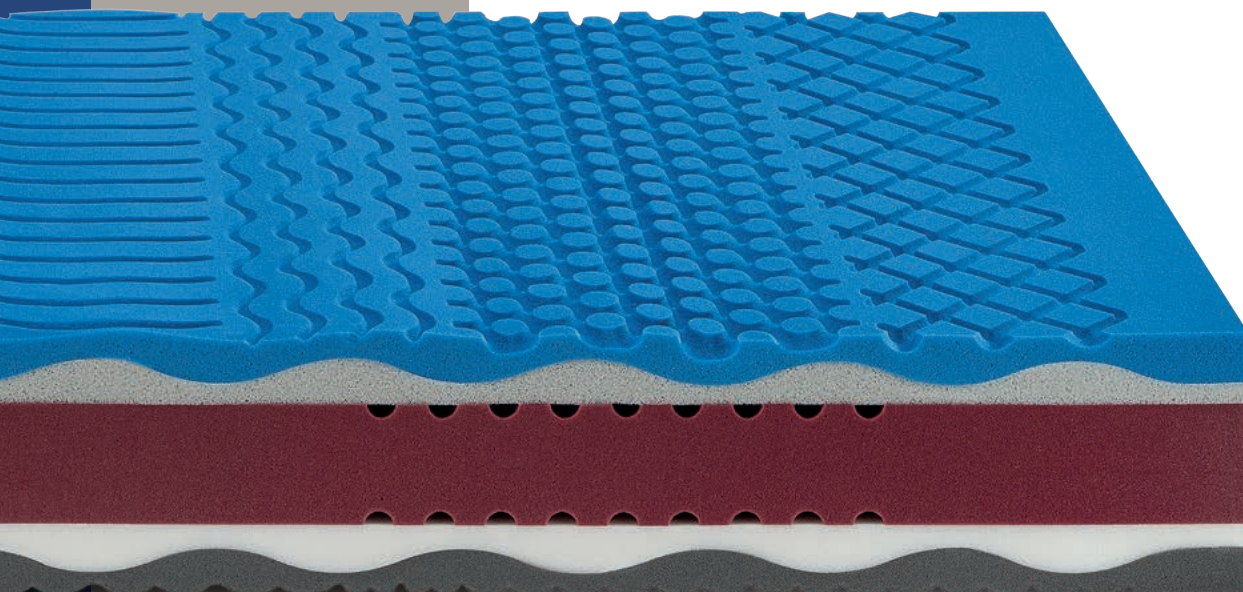

Memory Foam

FIVE

CATAS
COMPRESSIONE CORPOREA
CORRETTA

MEMORY FOAM BREEZE
SCAVATO A
7 ZONE DIFFERENZIATE

MEMORY FOAM AIR
SAGOMATO AD ONDA

WATER FOAM CON
CANALI DI ACCOGLIENZA
E AERAZIONE

WATER FOAM SAGOMATO
A 5 ZONE DIFFERENZIATE

■ ottimo ■ buono ■ non consigliato

COMFORT

ACCOGLIENTE-MEDIO

A	M	S	ST
---	---	---	----

MEMORY FOAM
BREEZE + AIR
6 cm

22 cm

circa

↑
MATERASSO FINITO
26 cm
circa
↓

VERSIONE
SFODERABILE
CLASSIC
cerniera su tutti i lati
4 maniglie

rivestimento SILVER COOLMAX

RIVESTIMENTI DISPONIBILI

AIR FRESH

SLIM

BIOCERAMIC RESISTEX
SILVER COOLMAX
THERMIC TENCEL
CACHEMIRE
BIO COTONE

↑
MATERASSO FINITO
26 cm
circa
↓

VERSIONE
SFODERABILE
CHARME
cerniera su tutti i lati
4 maniglie

rivestimento SILVER COOLMAX

RIVESTIMENTI DISPONIBILI

BIOCERAMIC RESISTEX
SILVER COOLMAX
THERMIC TENCEL
CACHEMIRE
BIO COTONE