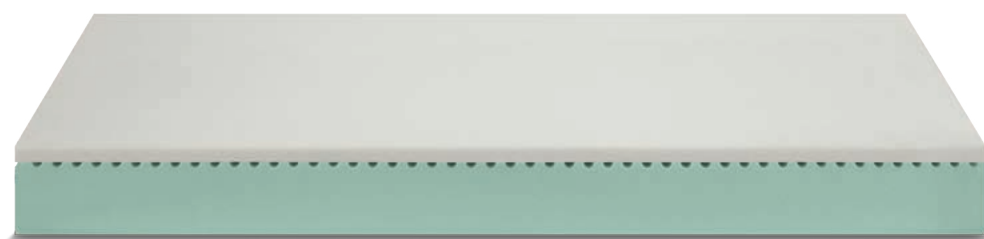

FIJI

SUPERFICIE DI CONTATTO
IN MEMORY FOAM

WATER FOAM
MEDIA PORTANZA

WATER FOAM CON
CANALI TRASVERSALI
DI ACCOGLIENZA
ED AERAZIONE

PORTANZA MATERASSO
60-100 kg

50	60	70	80	90	100	110	120
----	----	----	----	----	-----	-----	-----

■ ottimo ■ buono ■ non consigliato

COMFORT
MEDIO

A	M	S	ST
---	---	---	----

RETI CONSIGLIATE

MEMORY FOAM
3 cm

↑
19 cm
circa
↓

↑
MATERASSO FINITO
23 cm
circa
↓

VERSIONE
SFODERABILE
CLASSIC
cerniera su tutti i lati
4 maniglie

rivestimento AIR FRESH

RIVESTIMENTI DISPONIBILI

AIR FRESH

SLIM

BIOCERAMIC RESISTEX
SILVER COOLMAX
THERMIC TENCEL
CACHEMIRE
BIO COTONE