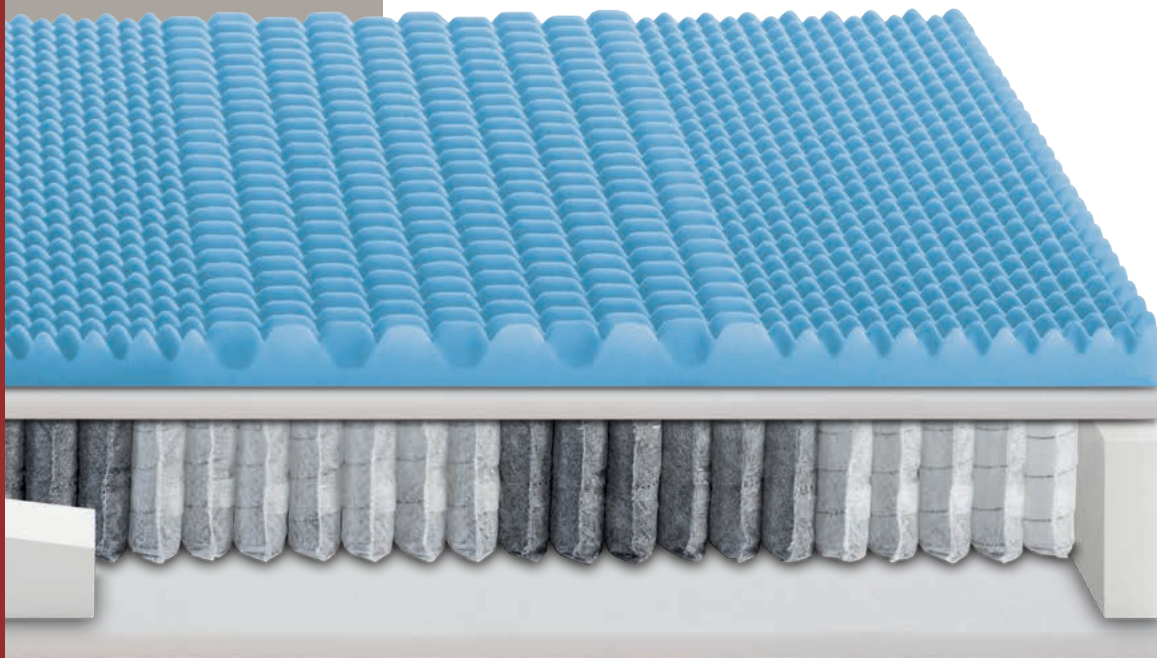

**MOLLE
INDIPENDENTI**

EASY 1500 MEMORY

CATAS
COMPRESSIONE CORPOREA
CORRETTA

MEMORY FOAM
BUGNATO CON EFFETTO
MASSAGGIO

INSERTO WATER FOAM
3 cm

1500 MINIMOLLE
pari a 520 al m²
(versione matrimoniale)

MOLLEGGIO A 7 ZONE
DIFFERENZIATE

SISTEMA APS
CON TOP BOX
PARAMETRICO

MAGLINA INTERNA
IDEA CARBON

RETI CONSIGLIATE

FISSA

PORTANZA MATERASSO
60-100 kg

50	60	70	80	90	100	110	120
----	----	----	----	----	-----	-----	-----

ottimo buono non consigliato

COMFORT
MEDIO

A	M	S	ST
---	---	---	----

MEMORY FOAM MIND
4 cm

24 cm
circa

↑
MATERASSO FINITO
27 cm
circa
↓

VERSIONE
SFODERABILE
CLASSIC
cerniera su tutti i lati
4 maniglie

rivestimento THERMIC TENCEL

RIVESTIMENTI DISPONIBILI

AIR FRESH

BIOCERAMIC RESISTEX
SILVER COOLMAX
THERMIC TENCEL
CACHEMIRE
BIO COTONE

↑
MATERASSO FINITO
28 cm
circa
↓

VERSIONE
SFODERABILE
TOP
topper sfoderabile
sotto e sopra
6 maniglie

rivestimento THERMIC TENCEL