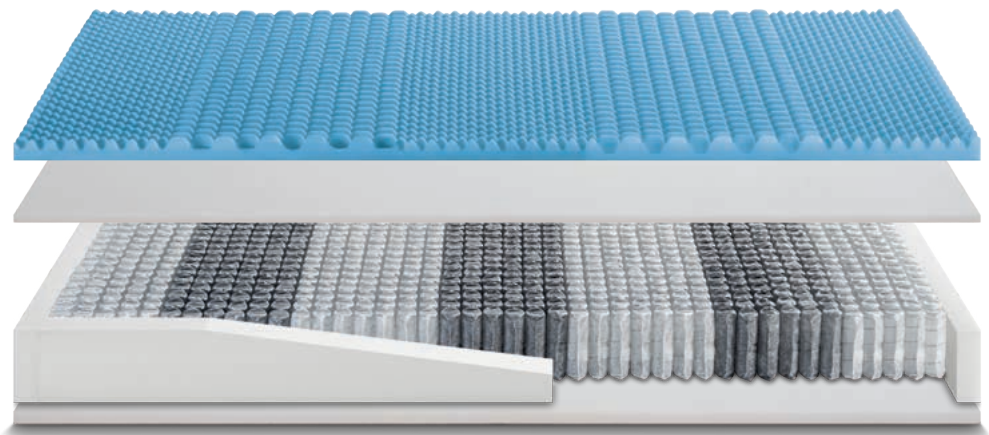

**MOLLE
INDIPENDENTI**

EASY 1500 MEMORY

CATAS
COMPRESSIONE CORPOREA
CORRETTA

MEMORY FOAM
BUGNATO CON EFFETTO
MASSAGGIO

INSERTO WATER FOAM
3 cm

1500 MINIMOLLE
pari a 520 al m²
(versione matrimoniale)

MOLLEGGIO A 7 ZONE
DIFFERENZIATE

SISTEMA APS
CON TOP BOX
PARAMETRICO

MAGLINA INTERNA
IDEA CARBON

RETI CONSIGLIATE

FISSA

PORTANZA MATERASSO
60-100 kg

50	60	70	80	90	100	110	120
----	----	----	----	----	-----	-----	-----

ottimo buono non consigliato

COMFORT
MEDIO

A	M	S	ST
---	---	---	----

MEMORY FOAM MIND
4 cm

24 cm
circa

↑
MATERASSO FINITO
27 cm
circa
↓

VERSIONE
SFODERABILE
CLASSIC
cerniera su tutti i lati
4 maniglie

rivestimento THERMIC TENCEL

RIVESTIMENTI DISPONIBILI

AIR FRESH

BIOCERAMIC RESISTEX
SILVER COOLMAX
THERMIC TENCEL
CACHEMIRE
BIO COTONE

↑
MATERASSO FINITO
28 cm
circa
↓

VERSIONE
SFODERABILE
TOP
topper sfoderabile
sotto e sopra
6 maniglie

rivestimento THERMIC TENCEL