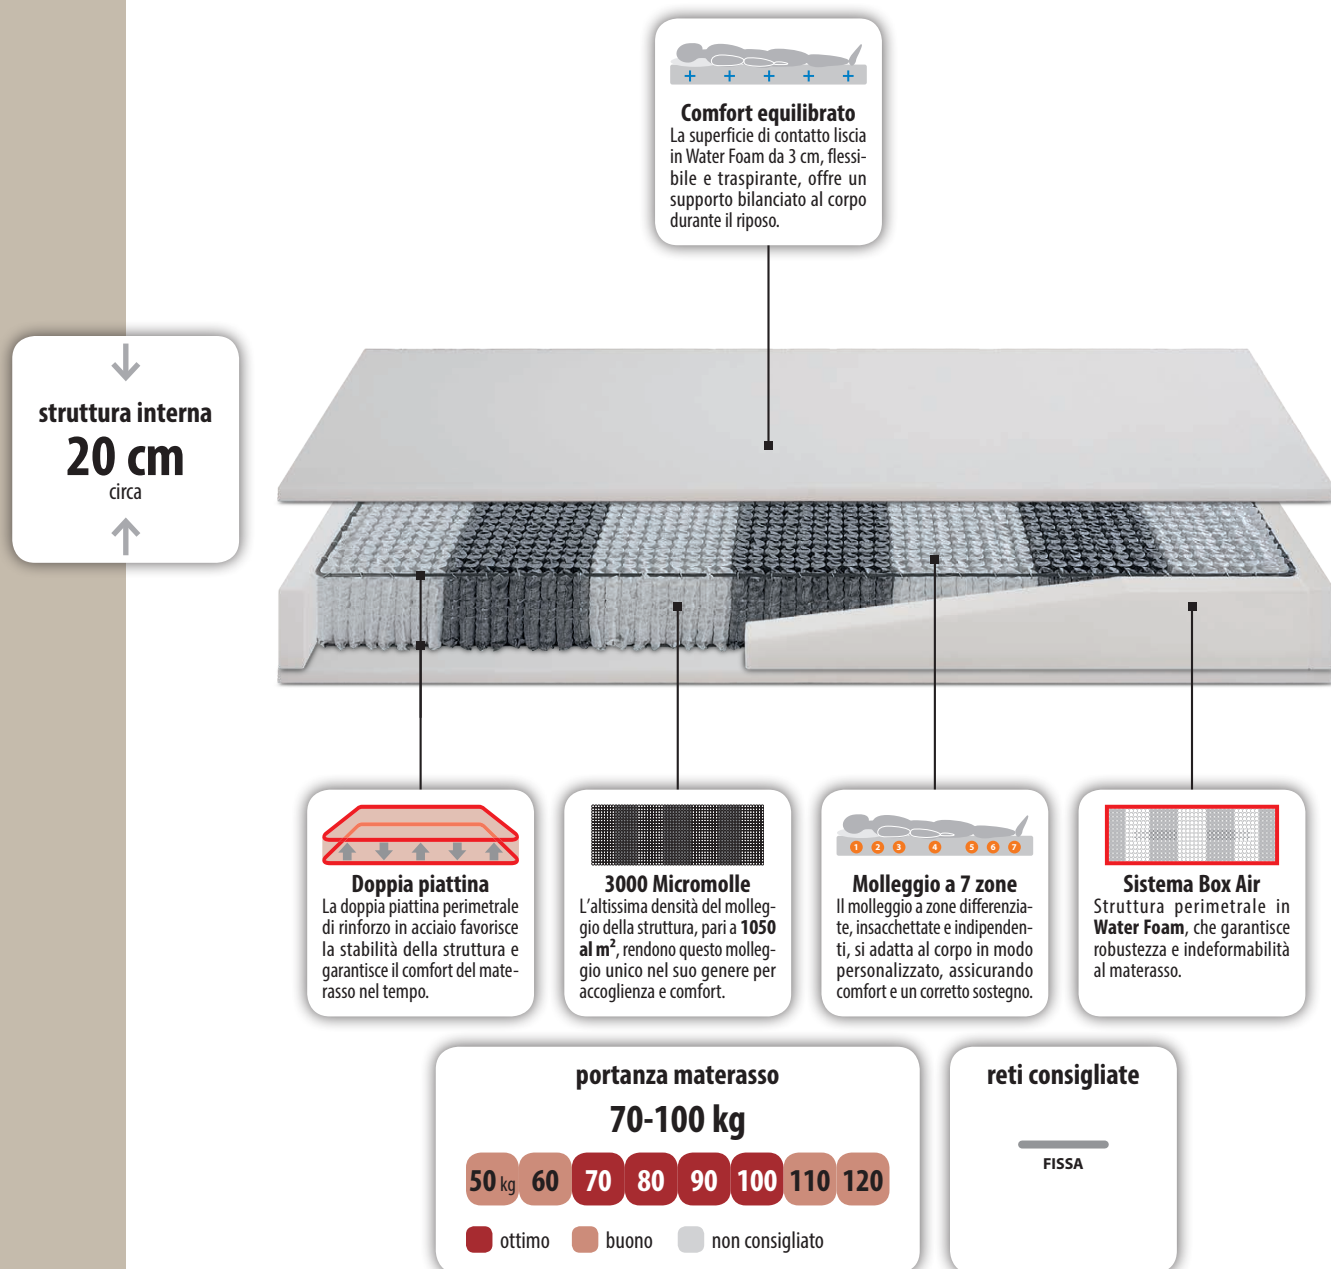

MOLLE  
INDIPENDENTI

# EASY 3000

Il molleggio a **7 zone differenziate con 3000 Micromolle** (nella versione matrimoniale), insacchettate e indipendenti, si adatta al corpo in modo personalizzato, assicurando comfort e un corretto sostegno.

RESISTENTE

IGIENICO

TRASPIRANTE

rivestimento MICRO TENCEL®

Fascia traspirante  
Three Space

↑  
materasso finito  
**24 cm**  
circa  
↓

rivestimento  
sfoderabile  
**CLASSIC**  
cerniera su tutti i lati  
e 4 maniglie

rivestimento MICRO TENCEL®

Fascia traspirante  
Three Space

↑  
materasso finito  
**25 cm**  
circa  
↓

rivestimento  
sfoderabile  
**TOP**  
topper sfoderabile  
sotto e sopra